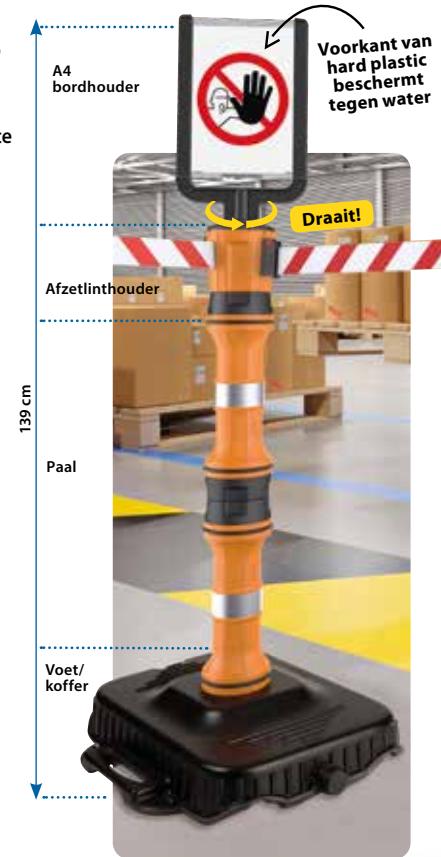

Stabiel op meerdere ondergronden

Kit 2 afzetlinthouders + 2 palen + 2 voeten
Ref. 307MUE201 - **529,90€**

Alles-in-één:
opslag en transport
in de voet/koffer

Verzwaarde voet van 5,5 kg!
Kan nog extra verzwaard worden met zand of water

Lint 10 m:

KIT AFZETLINTHOUDER + PAAL

Ref. 307MTG201	Kit 1 afzetlinthouder + 1 paal + 1 voet	189,90€
Ref. 307MTN201	Kit 3 afzetlinthouders + 3 palen + 3 voeten	549,90€
Ref. 307MTI201	Kit 4 afzetlinthouders + 4 palen + 4 voeten	719,90€

Gemakkelijk te stapelen, neemt weinig plaats in!

Kegel H 75 cm, klasse 1

De afzetlinthouder wordt geleverd met adapter om op de kegel te passen

Mogelijkheid om 2 linten en 2 kettingen aan te bevestigen

KIT KEGELTOP + KEGEL

Plaats snel een afbakening!

Ref. 307MSG201	1 kegeltop + 1 kegel	173,00€
Ref. 307MSH201	2 kegeltoppen + 2 kegels	335,00€
Ref. 307MSN201	3 kegeltoppen + 3 kegels	486,00€

Bekijk de video op:
seton-nl.com/easyextend

AFBAKENINGSSYSTEEM MET UITTREKBAAR LINT

EasyExtend
by Seton

Dé alles-in-één-oplossing voor een tijdelijke versperring.

Signaleer en baken een zone af in recordtijd!

- Ideaal om de toegang blokkeren
- Plaats 1 of 2 linten en trek het uit tot de gewenste lengte
- Max. lengte 10 meter
- Communicatie op maat door een bord naar keuze toe te voegen
- Geschikt voor binnen en buiten

KIT PAAL + A4 BORDHOUDER

Ref. 307UE190	A4 bordhouder	44,90€
Ref. 307MTJ201	Kit 4 afzetlinthouders + 4 palen + 4 voeten + 2 A4 bordhouders	779,90€

Geschikt voor binnen en buiten

Moduleerbaar systeem, gemakkelijk in elkaar te steken

KIT AFZETLINTHOUDER + WANDSTEUN

Bevestiging op muur, voertuig, stelling ...
Neemt weinig plaats in!

Afzetlinthouder
Ref. 307UA201 - **89,90€**

Ontvanger voor lint
Ref. 307JF190 - **12,90€**

Houder voor afzetlinthouder
Ref. 307UH190 - **24,90€**

Vastschroeven of magnetisch