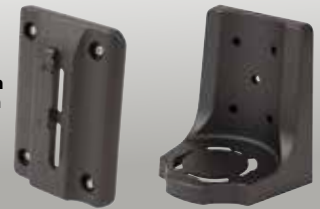

Afzetlinthouder + wandsteun + ontvanger
Ref. 307MRB201 - **114,90€**

Al onze oplossingen en combinaties op seton-nl.com 23