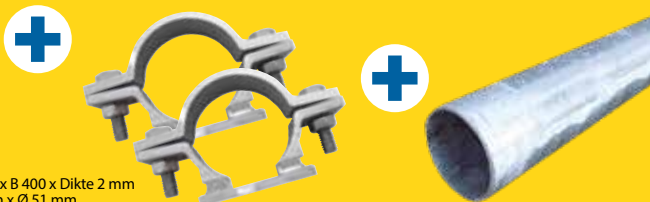

Aluminium
Bord: H 400 x B 400 x Dikte 2 mm
Paal: H 2,5 m x Ø 51 mm